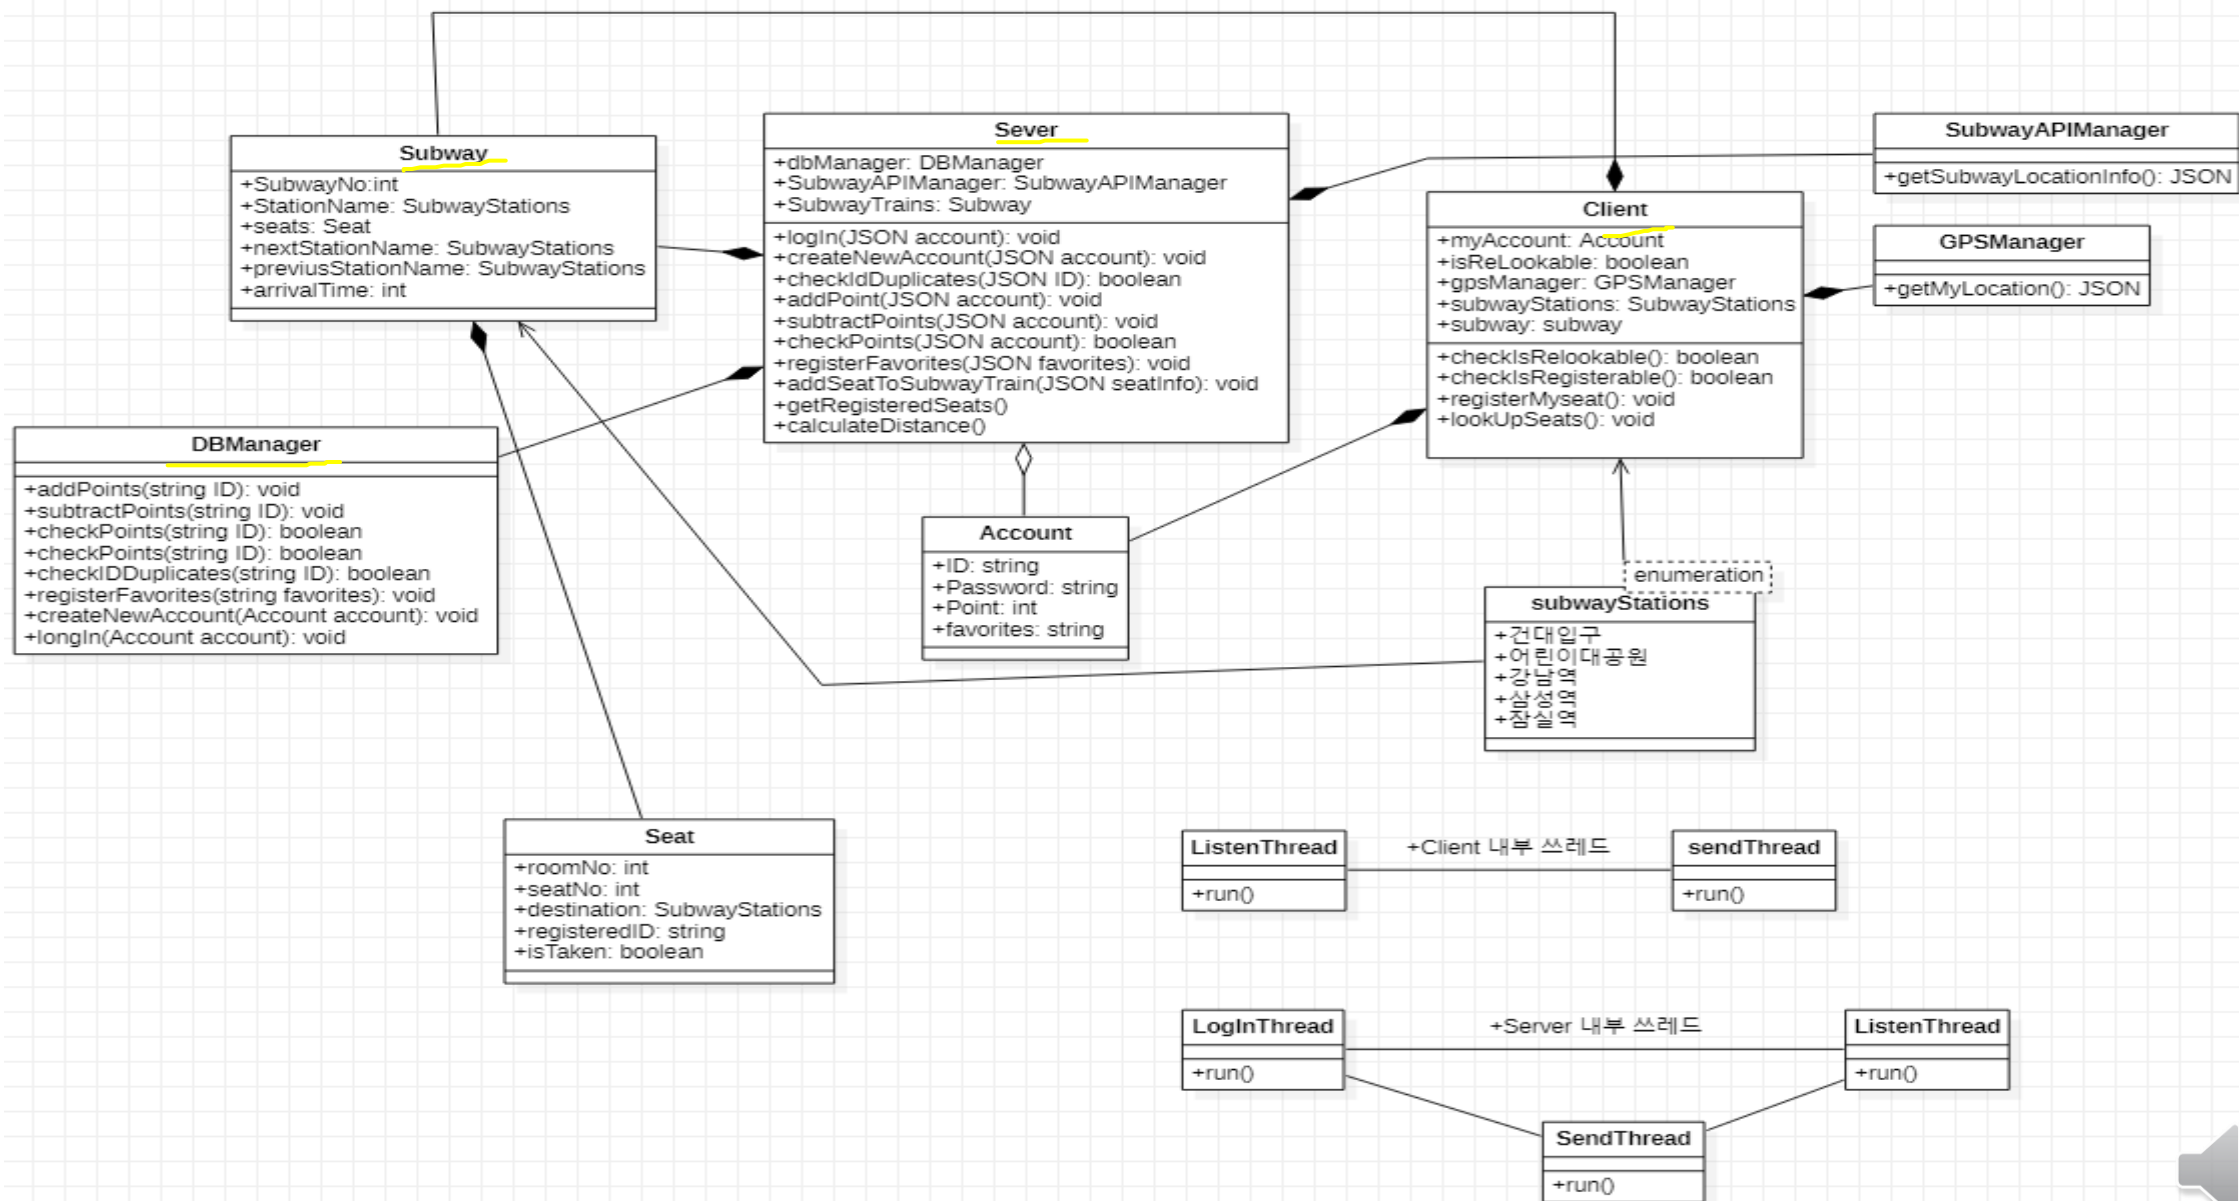

3번 로그아웃

6번 하차역 조회

상위 디자인 System Sequence diagram

상위 디자인 System Sequence diagram

User

App(Client)

App(Sever)

상위 디자인 System Sequence diagram

상위 디자인 System Sequence diagram

상위 디자인 System Sequence diagram

상위 디자인 System Sequence diagram

상세 디자인 Class diagram

추적성 분석표 Traceability matrix