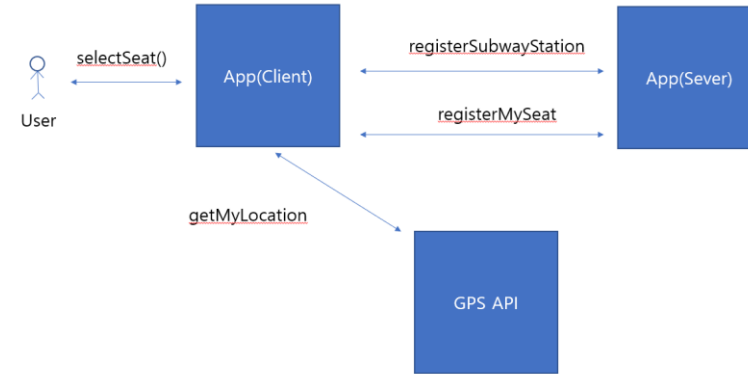

디자인 설계 1팀

저 여기서 내려요

컴퓨터공학과
201212186 황보규
201411271 박상우
201611271 심준석

상위 디자인 Architecture diagram

1번 회원가입

4번 지하철 차량 선택

2번 로그인

5번 하차역 선택

3번 로그아웃

6번 하차역 조회

상위 디자인 System Sequence diagram

상위 디자인 System Sequence diagram

User

App(Client)

App(Sever)

상위 디자인 System Sequence diagram