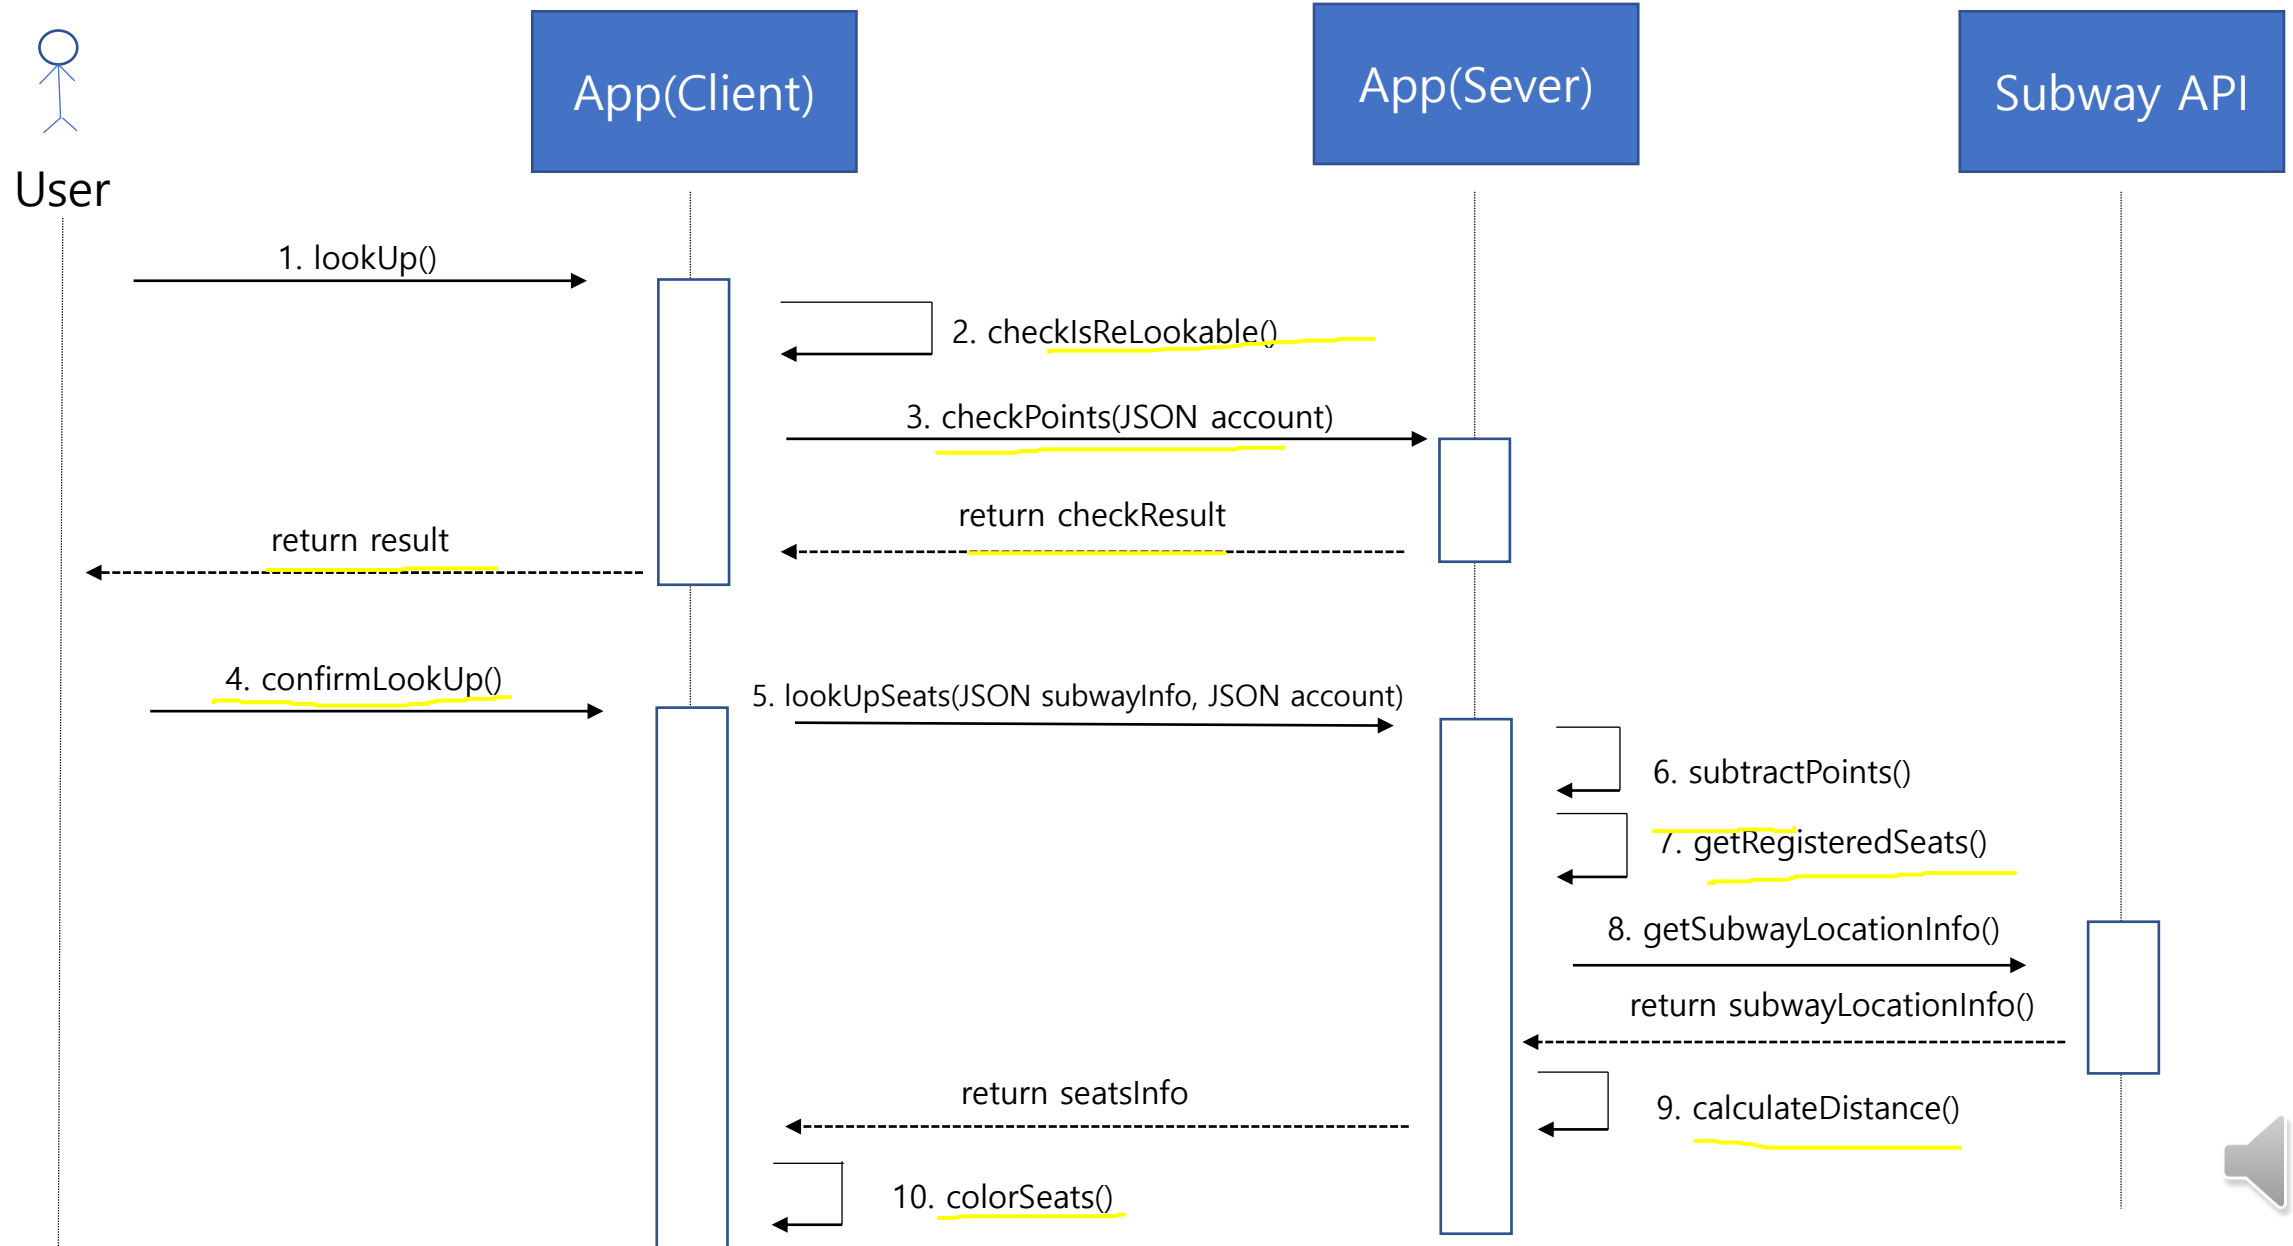

3번 로그아웃

6번 하차역 조회

상위 디자인 System Sequence diagram

상위 디자인 System Sequence diagram

User

App(Client)

App(Sever)

상위 디자인 System Sequence diagram

상위 디자인 System Sequence diagram

상위 디자인 System Sequence diagram

상위 디자인 System Sequence diagram

상세 디자인 Class diagram

추적성 분석표 Traceability matrix