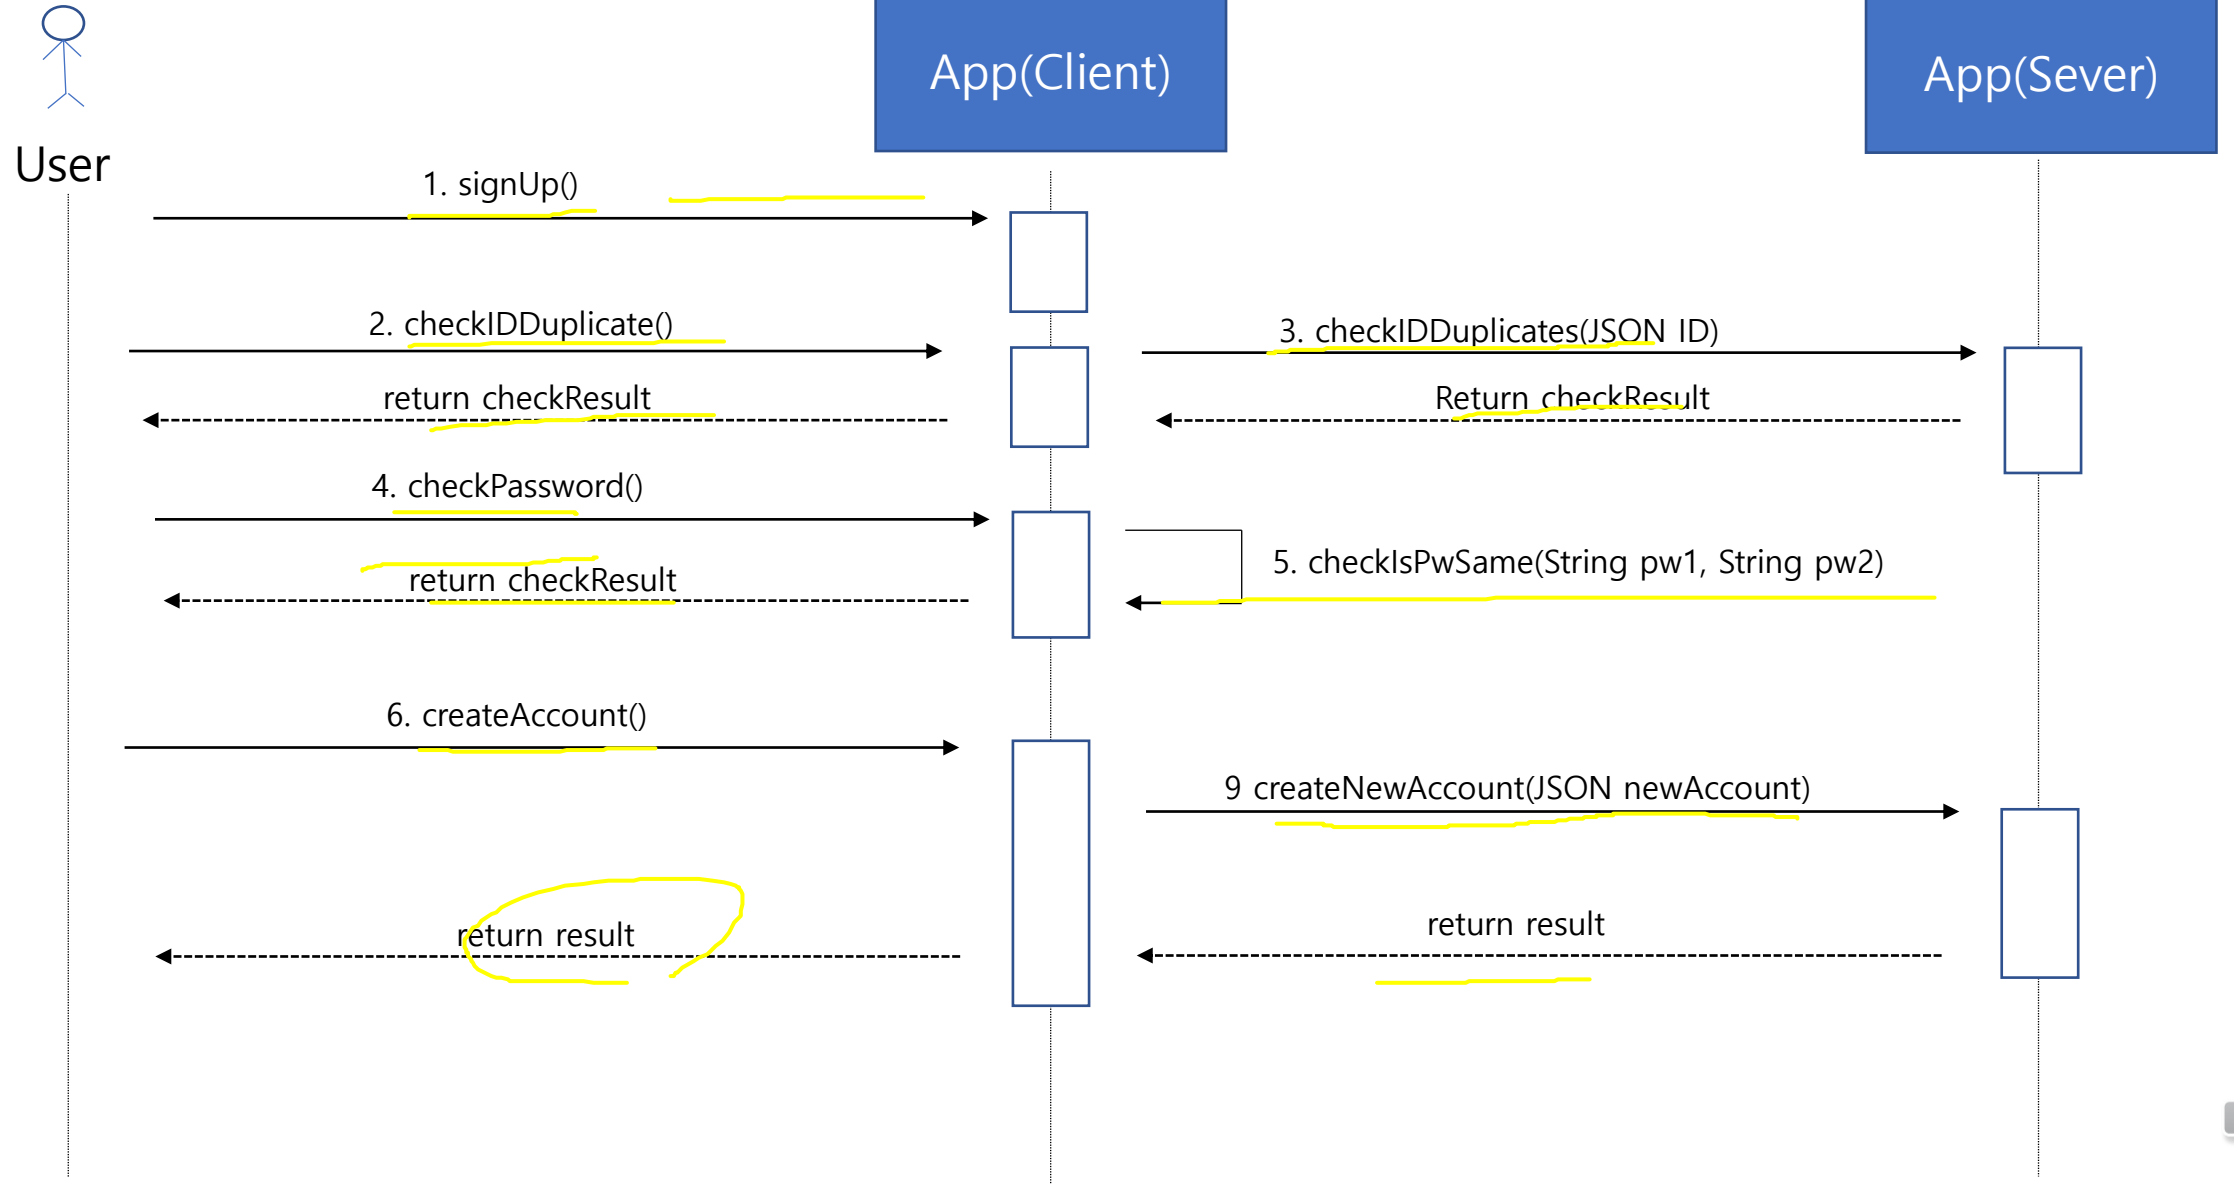

3번 로그아웃

6번 하차역 조회

상위 디자인 System Sequence diagram

상위 디자인 System Sequence diagram

User

App(Client)

App(Sever)

상위 디자인 System Sequence diagram

상위 디자인 System Sequence diagram

상위 디자인 System Sequence diagram

상위 디자인 System Sequence diagram

상세 디자인 Class diagram

추적성 분석표 Traceability matrix