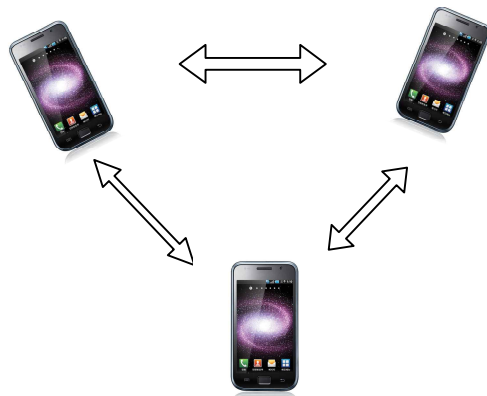

2011년 종합설계1
졸업작품 최종 계획 보고서

과목 : 종합설계1

제출자 : 200312483 서경빈

200511355 정용구

심유섭

1. 작품 소개

A. 주제

-안드로이드를 겨냥한 혼합형 P2P(peer to peer) 환경 구축

B. 주제 선정 이유 및 배경

-네트워크 운영에 대한 이해

-네트워크 관련 S/W 프로그래밍 기술 계발

-안드로이드에 직접 P2P 방식을 적용함으로써 안드로이드에 대한 기본지식 및 네트워크 관련 기술을 탐구

- 3G 망의 제한적 속도를 극복

-앞으로 속도가 더 빠른 4G 망이 구축될 때, 데이터 교류에 관련된 기술이 더욱 필요할 것이라 예측됨

2. 동작 과정 설명

A. 기본 전송 과정