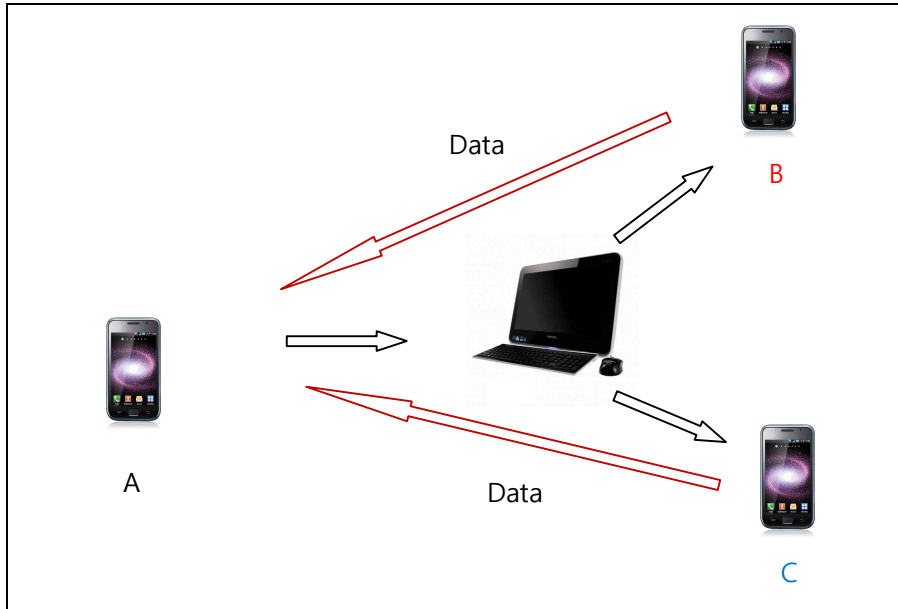

B. 전송 속도 개선 방안

- 요청된 파일이 검색된 기기가 2기 이상일 경우 아래 a,b의 2가지 방법 중 하나를 택하여 전송 방식 결정

방법 a.- (1:1) 방식의 P2P 전송이 아닌 B와 C 두 기기로부터 각각 파일을 분할하여

A에게 데이터 동시 전송

b- 서버는 B와 C 각각의 전송 속도 및 그 외 환경에 따르는 우선순위를 정하여

우선순위에 따라 수시로 P2P 연결 대상 변경

C. 그 외 기능

- 이어 받기
- 관리자 기능
- GUI
- 검색기능
- etc